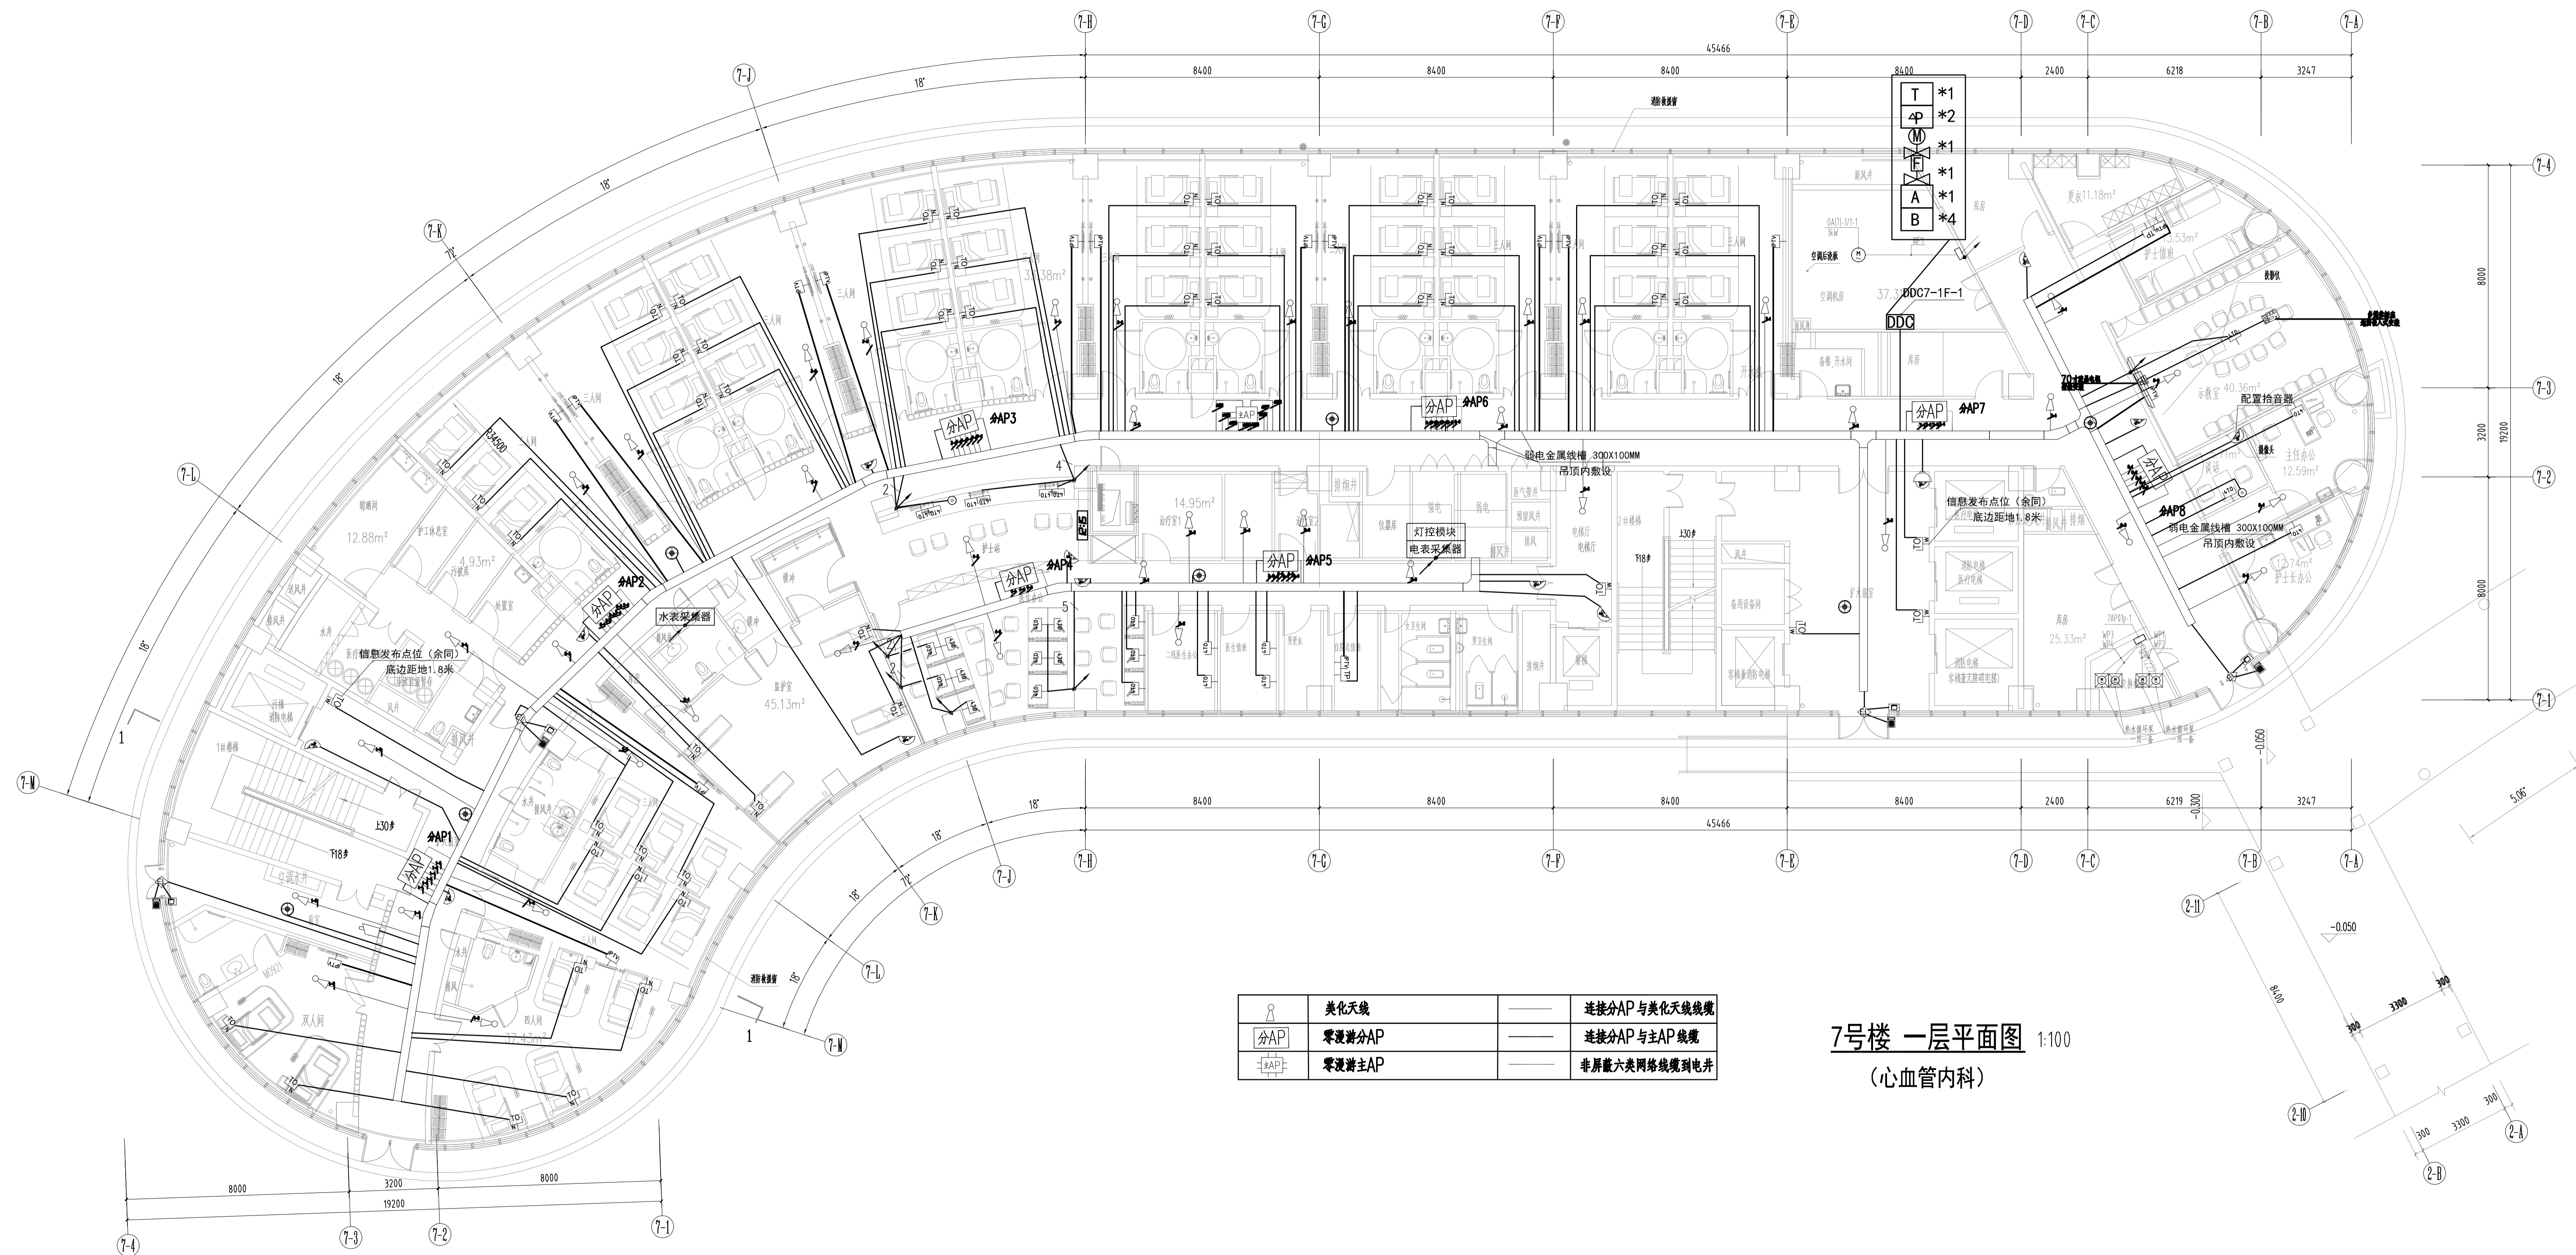

美化天线		连接分AP与美化天线线缆
	零漫游分AP		连接分AP与主AP线缆
	零漫游主AP		非屏蔽六类网络线缆到电井

7号楼 一层平面图 1:100
(心血管内科)

建设单位: (CLIENT)	成都康城投资开发有限公司
设计项目名称: (PROJECT NAME)	上海国际广场 项目: 温江区人民医院搬迁项目
子项名称: (SUB PROJECT)	7号楼
图名: (DWG NAME)	7号楼 一层平面图
单位: (UNIT)	mm
比例: (SCALE)	1:100
设计负责人: (PROJECT LEADER)	唐伟
专业负责人: (DISCIPLINE CHIEF)	李艳雯
设计: (DESIGNED BY)	周海林
校核: (CHECKED BY)	周海林
审核: (APPROVED BY)	
设计项目编号: (PROJECT NO.)	16478-04
图别: (DWG TYPE)	弱电
图号: (DWG. NO.)	ES-M-02001
版本号: (VER.)	0
日期: (DATE)	2018年4月