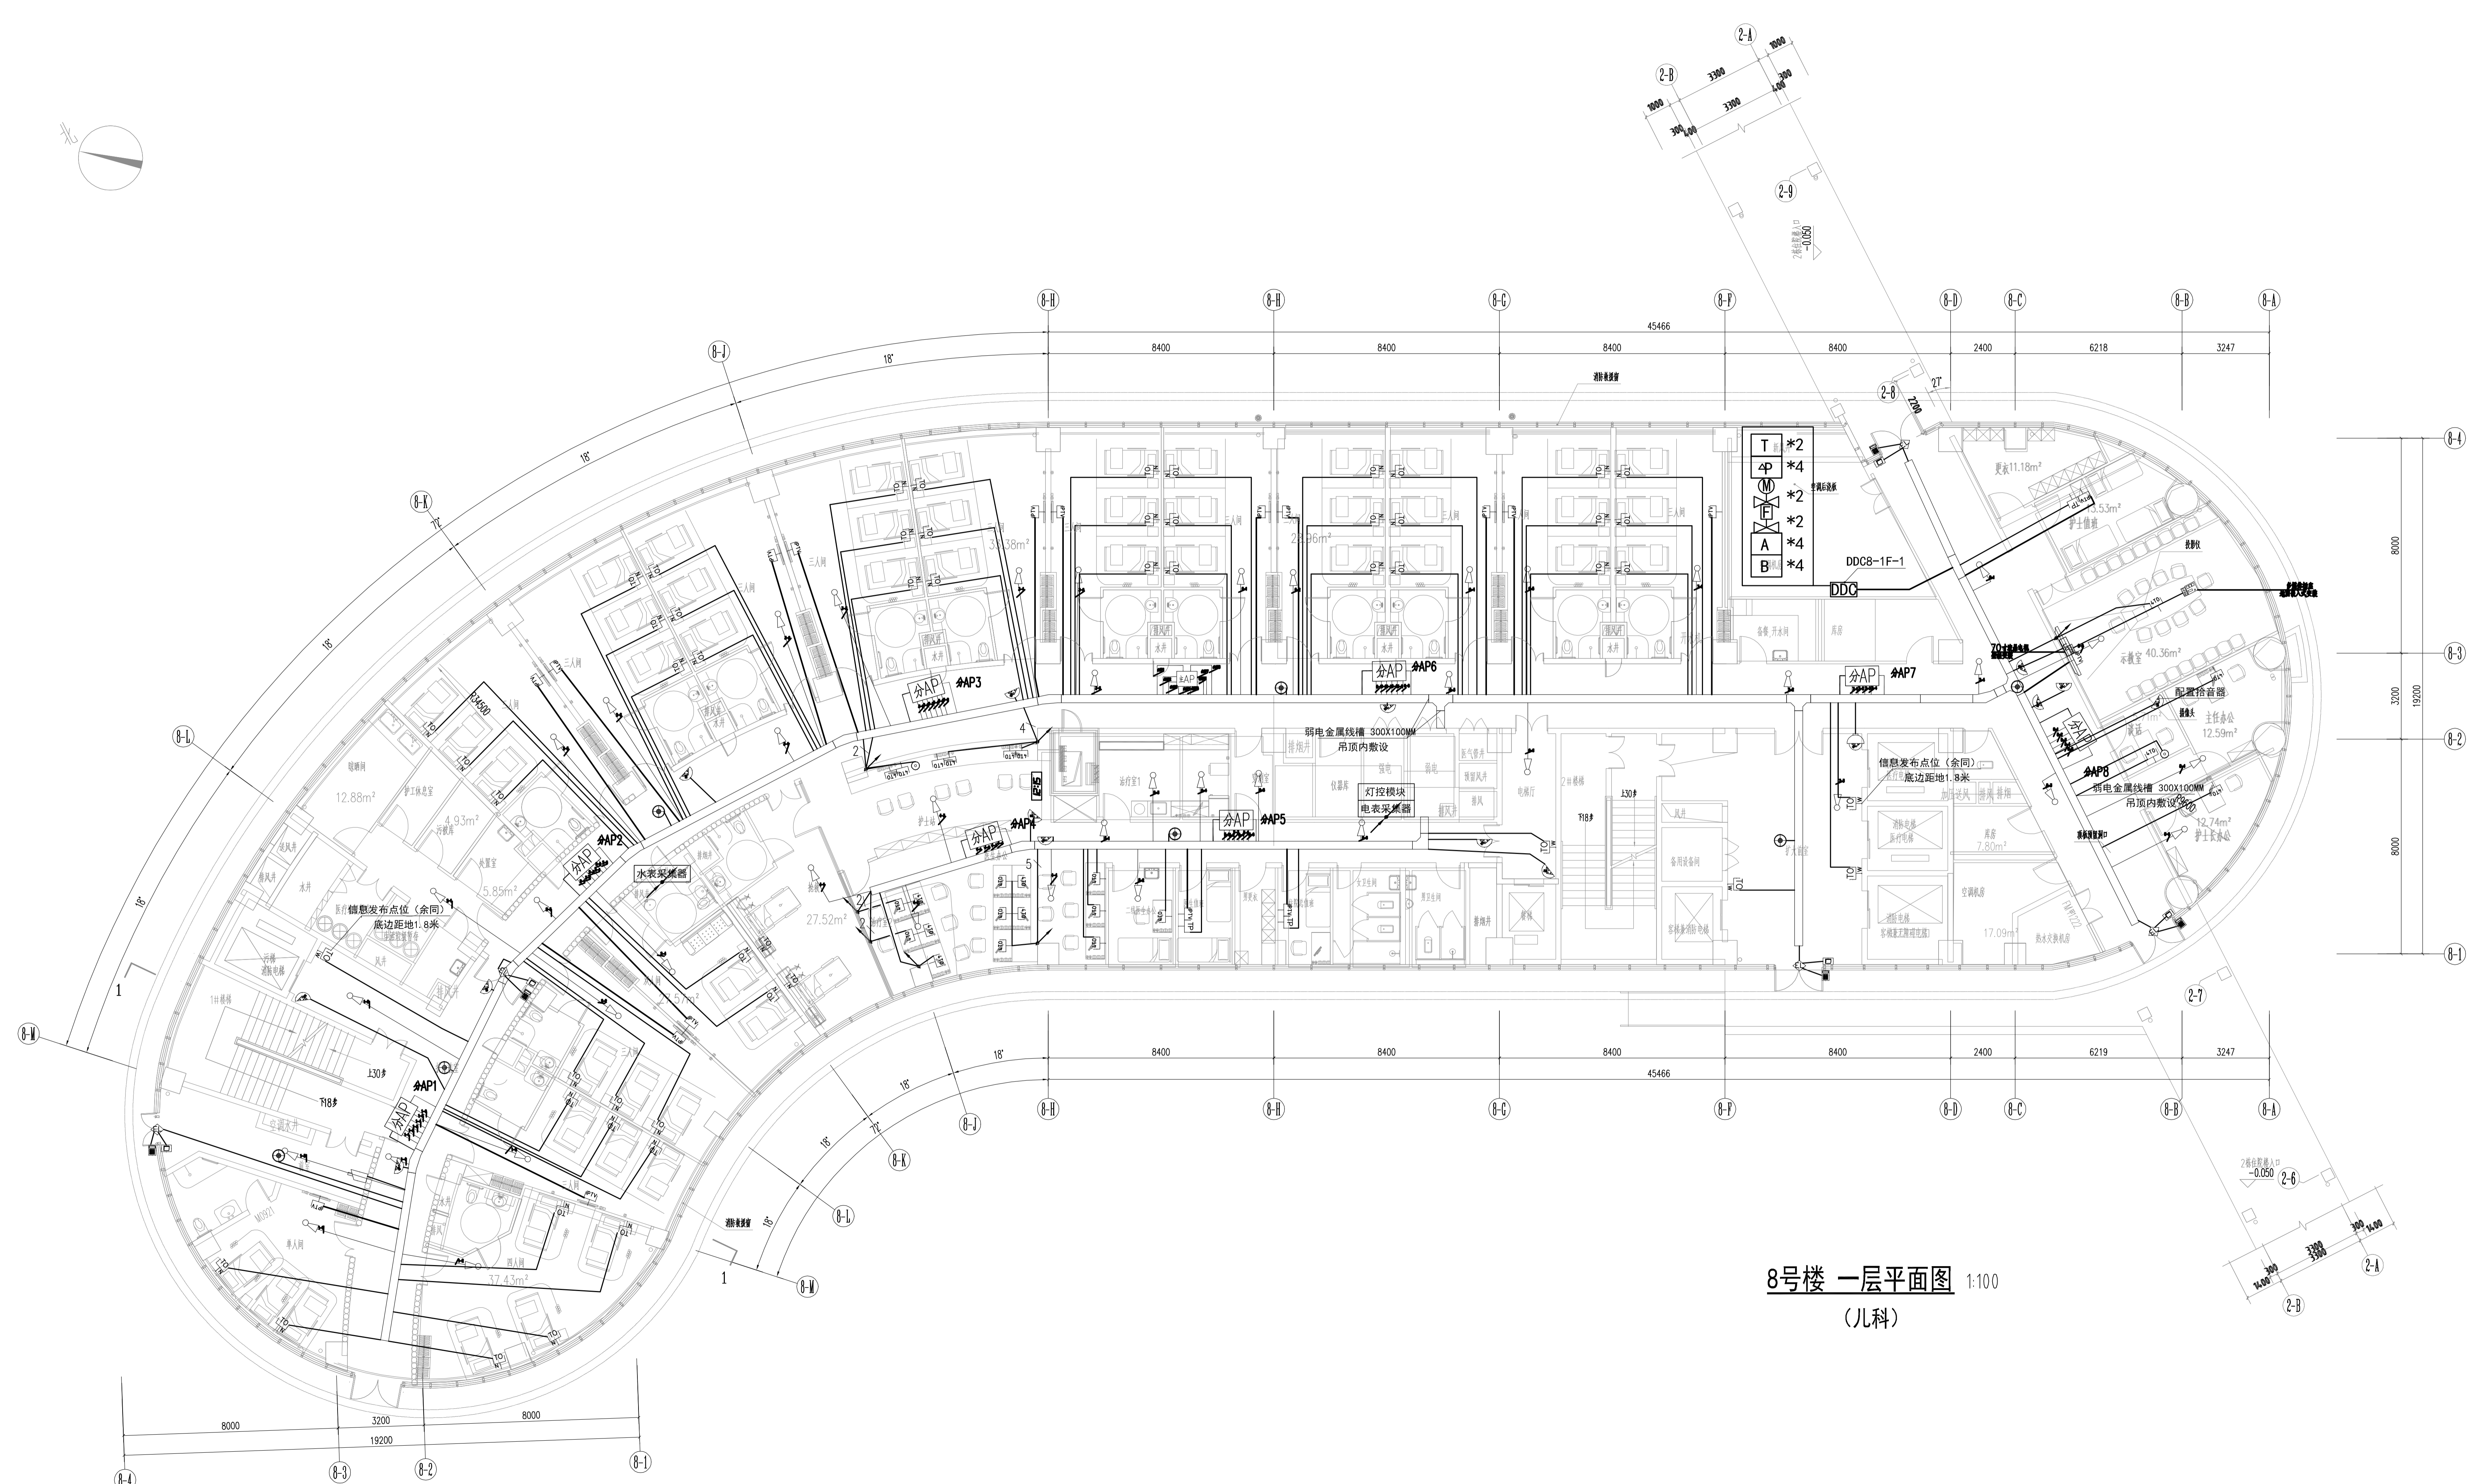

8号楼 一层平面图 1:100
(儿科)

建设单位: (CLIENT)	成都康城投资开发有限公司
设计项目名称 (SUBJECT)	上海国际广场 项目 (SUBJECT)
子项名称 (SUB-PROJECT)	8号楼
图名: (DRAWING NAME)	8号楼 一层平面图
单位 unit:	mm
比例 scale:	1:100
设计负责人 (PROJECT LEADER)	唐伟
专业负责人 (PROFESSION CHIEF)	李艳雯
设计 (DESIGNED BY)	周海林
校核 (CHECKED BY)	
审核 (APPROVED BY)	
设计项目编号 (PROJECT NO.)	16478-03
图别 (DRAWING TYPE)	机械
图号 (DRAWING NO.)	ES-M-0P001
版本号 (VERSION)	0
日期 (DATE)	2018年4月